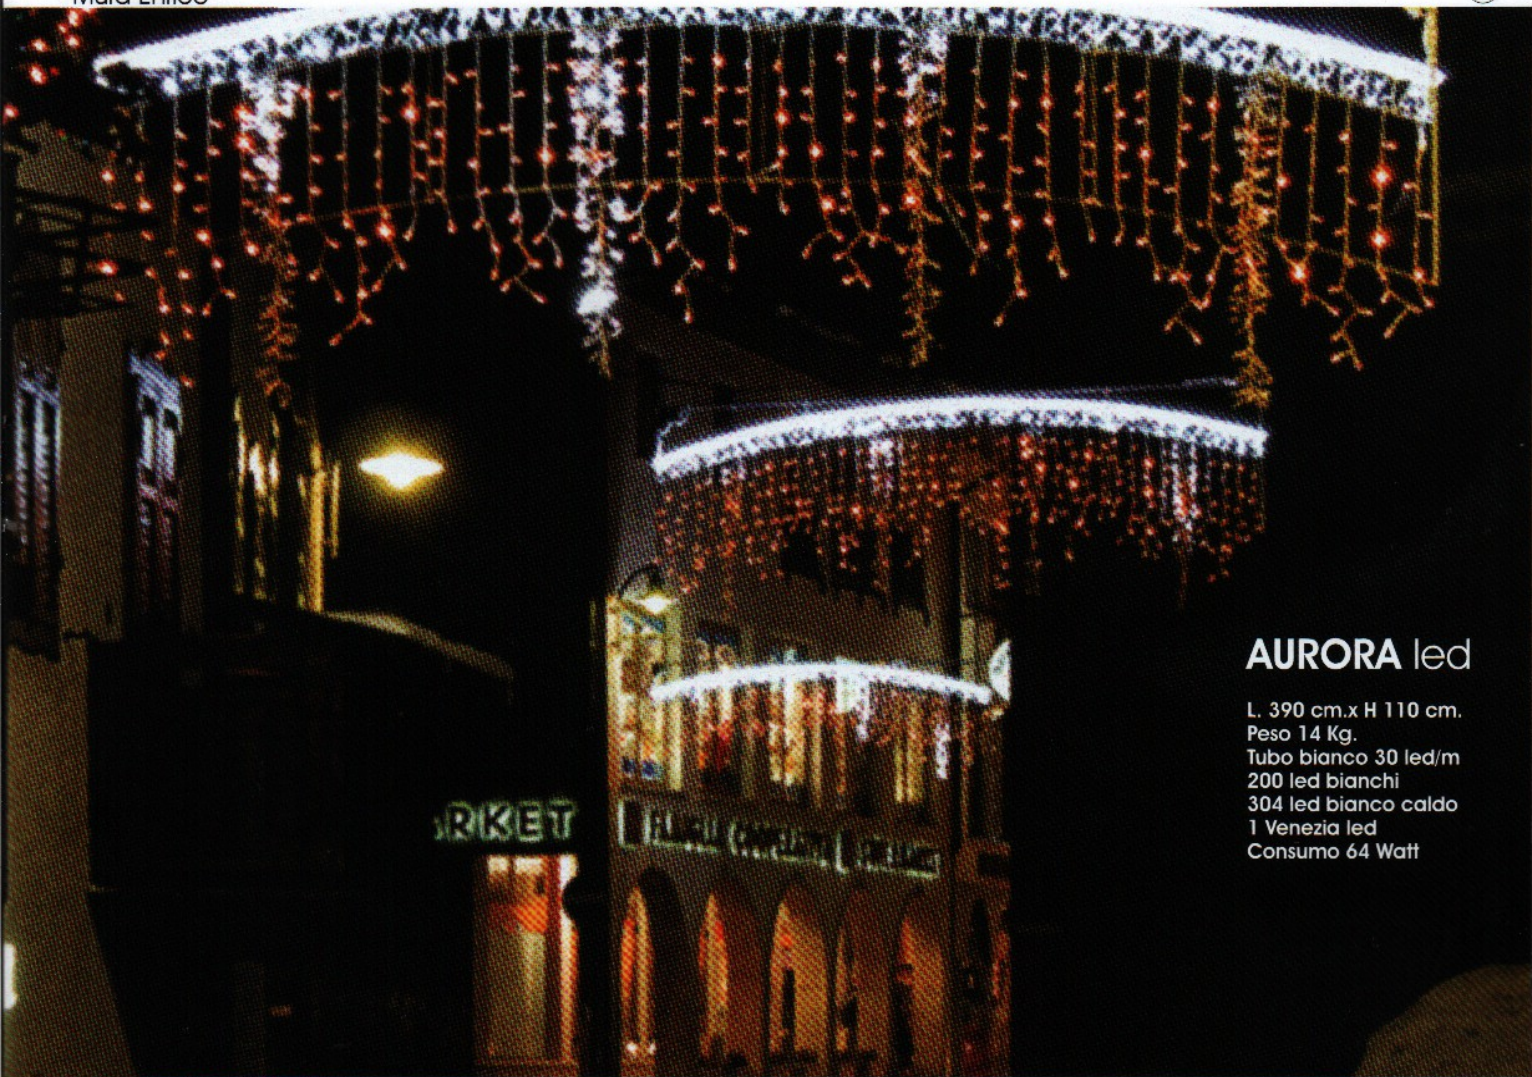

AURORA led

L. 390 cm.x H 110 cm.
Peso 14 Kg.
Tubo bianco 30 led/m
200 led bianchi
304 led bianco caldo
1 Venezia led
Consumo 64 Watt