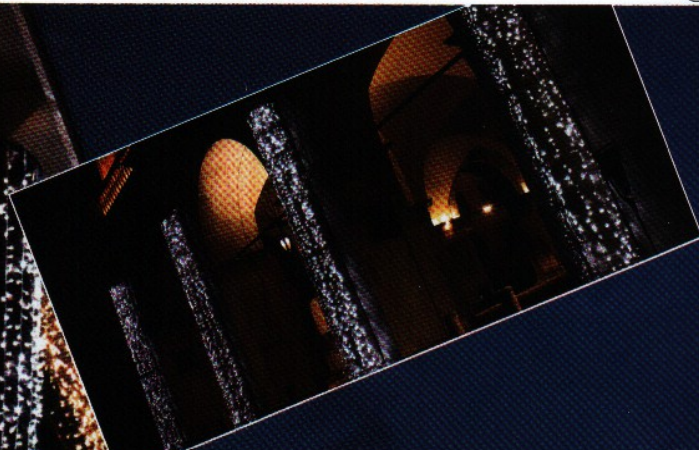

IDEE... MICRO LUCI LED