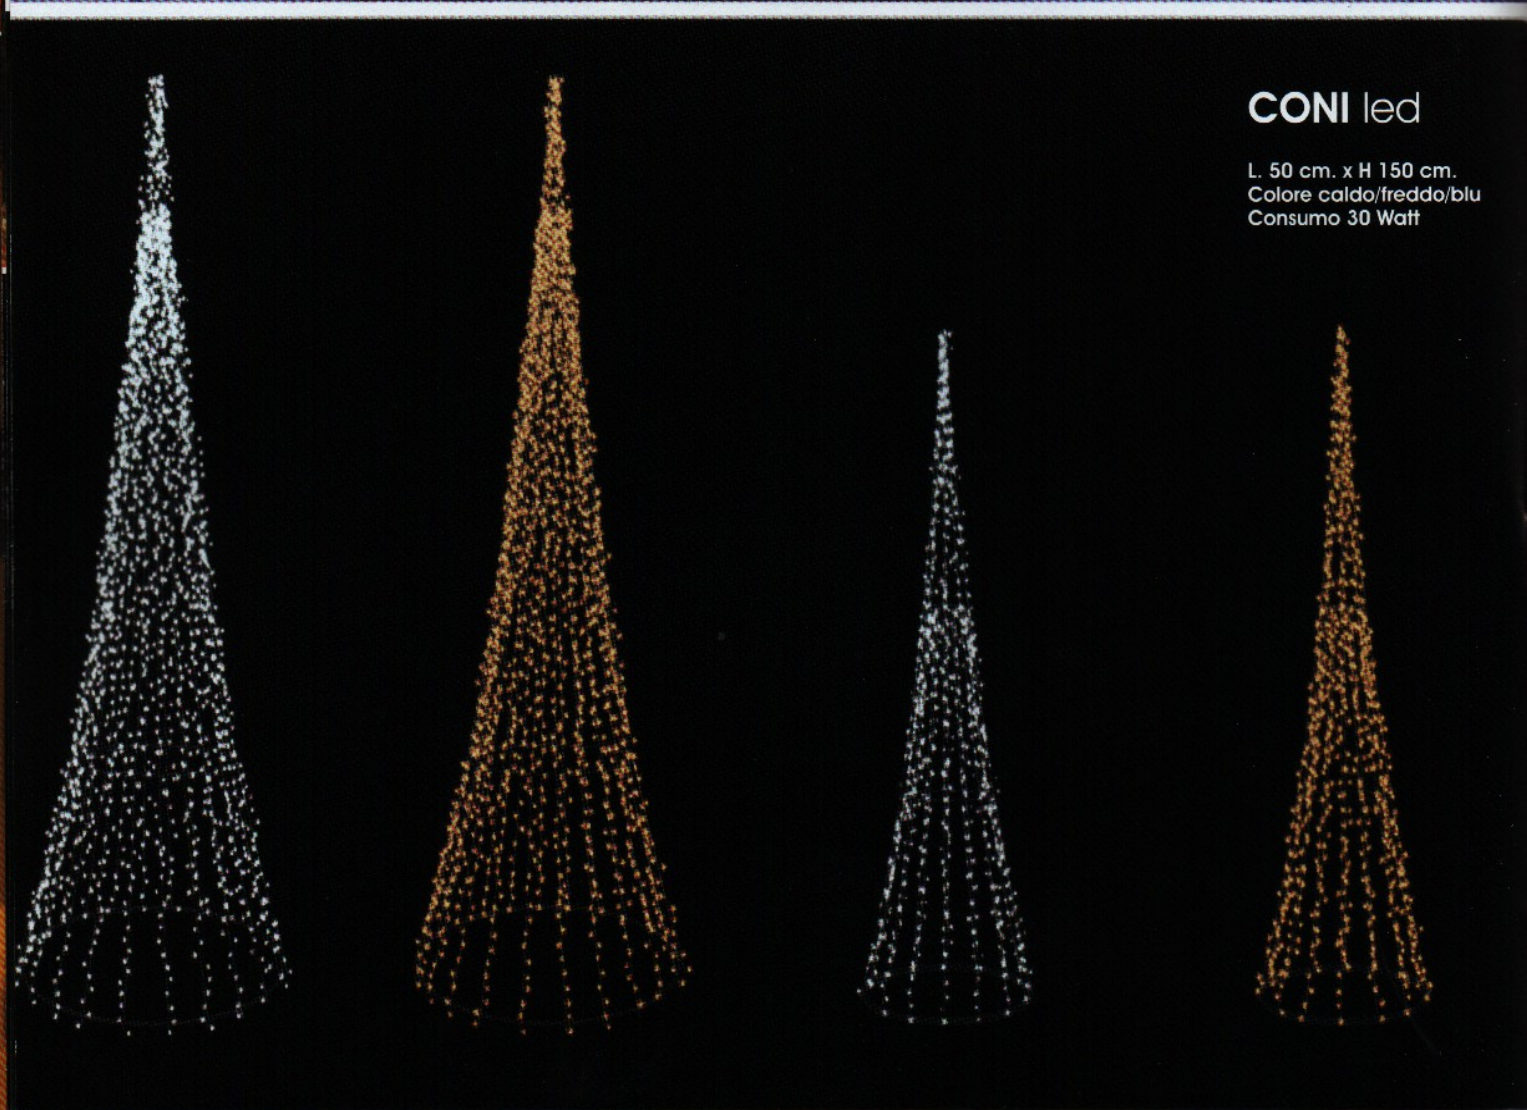

CONI led

L. 50 cm. x H 150 cm.
Colore caldo/freddo/blu
Consumo 30 Watt