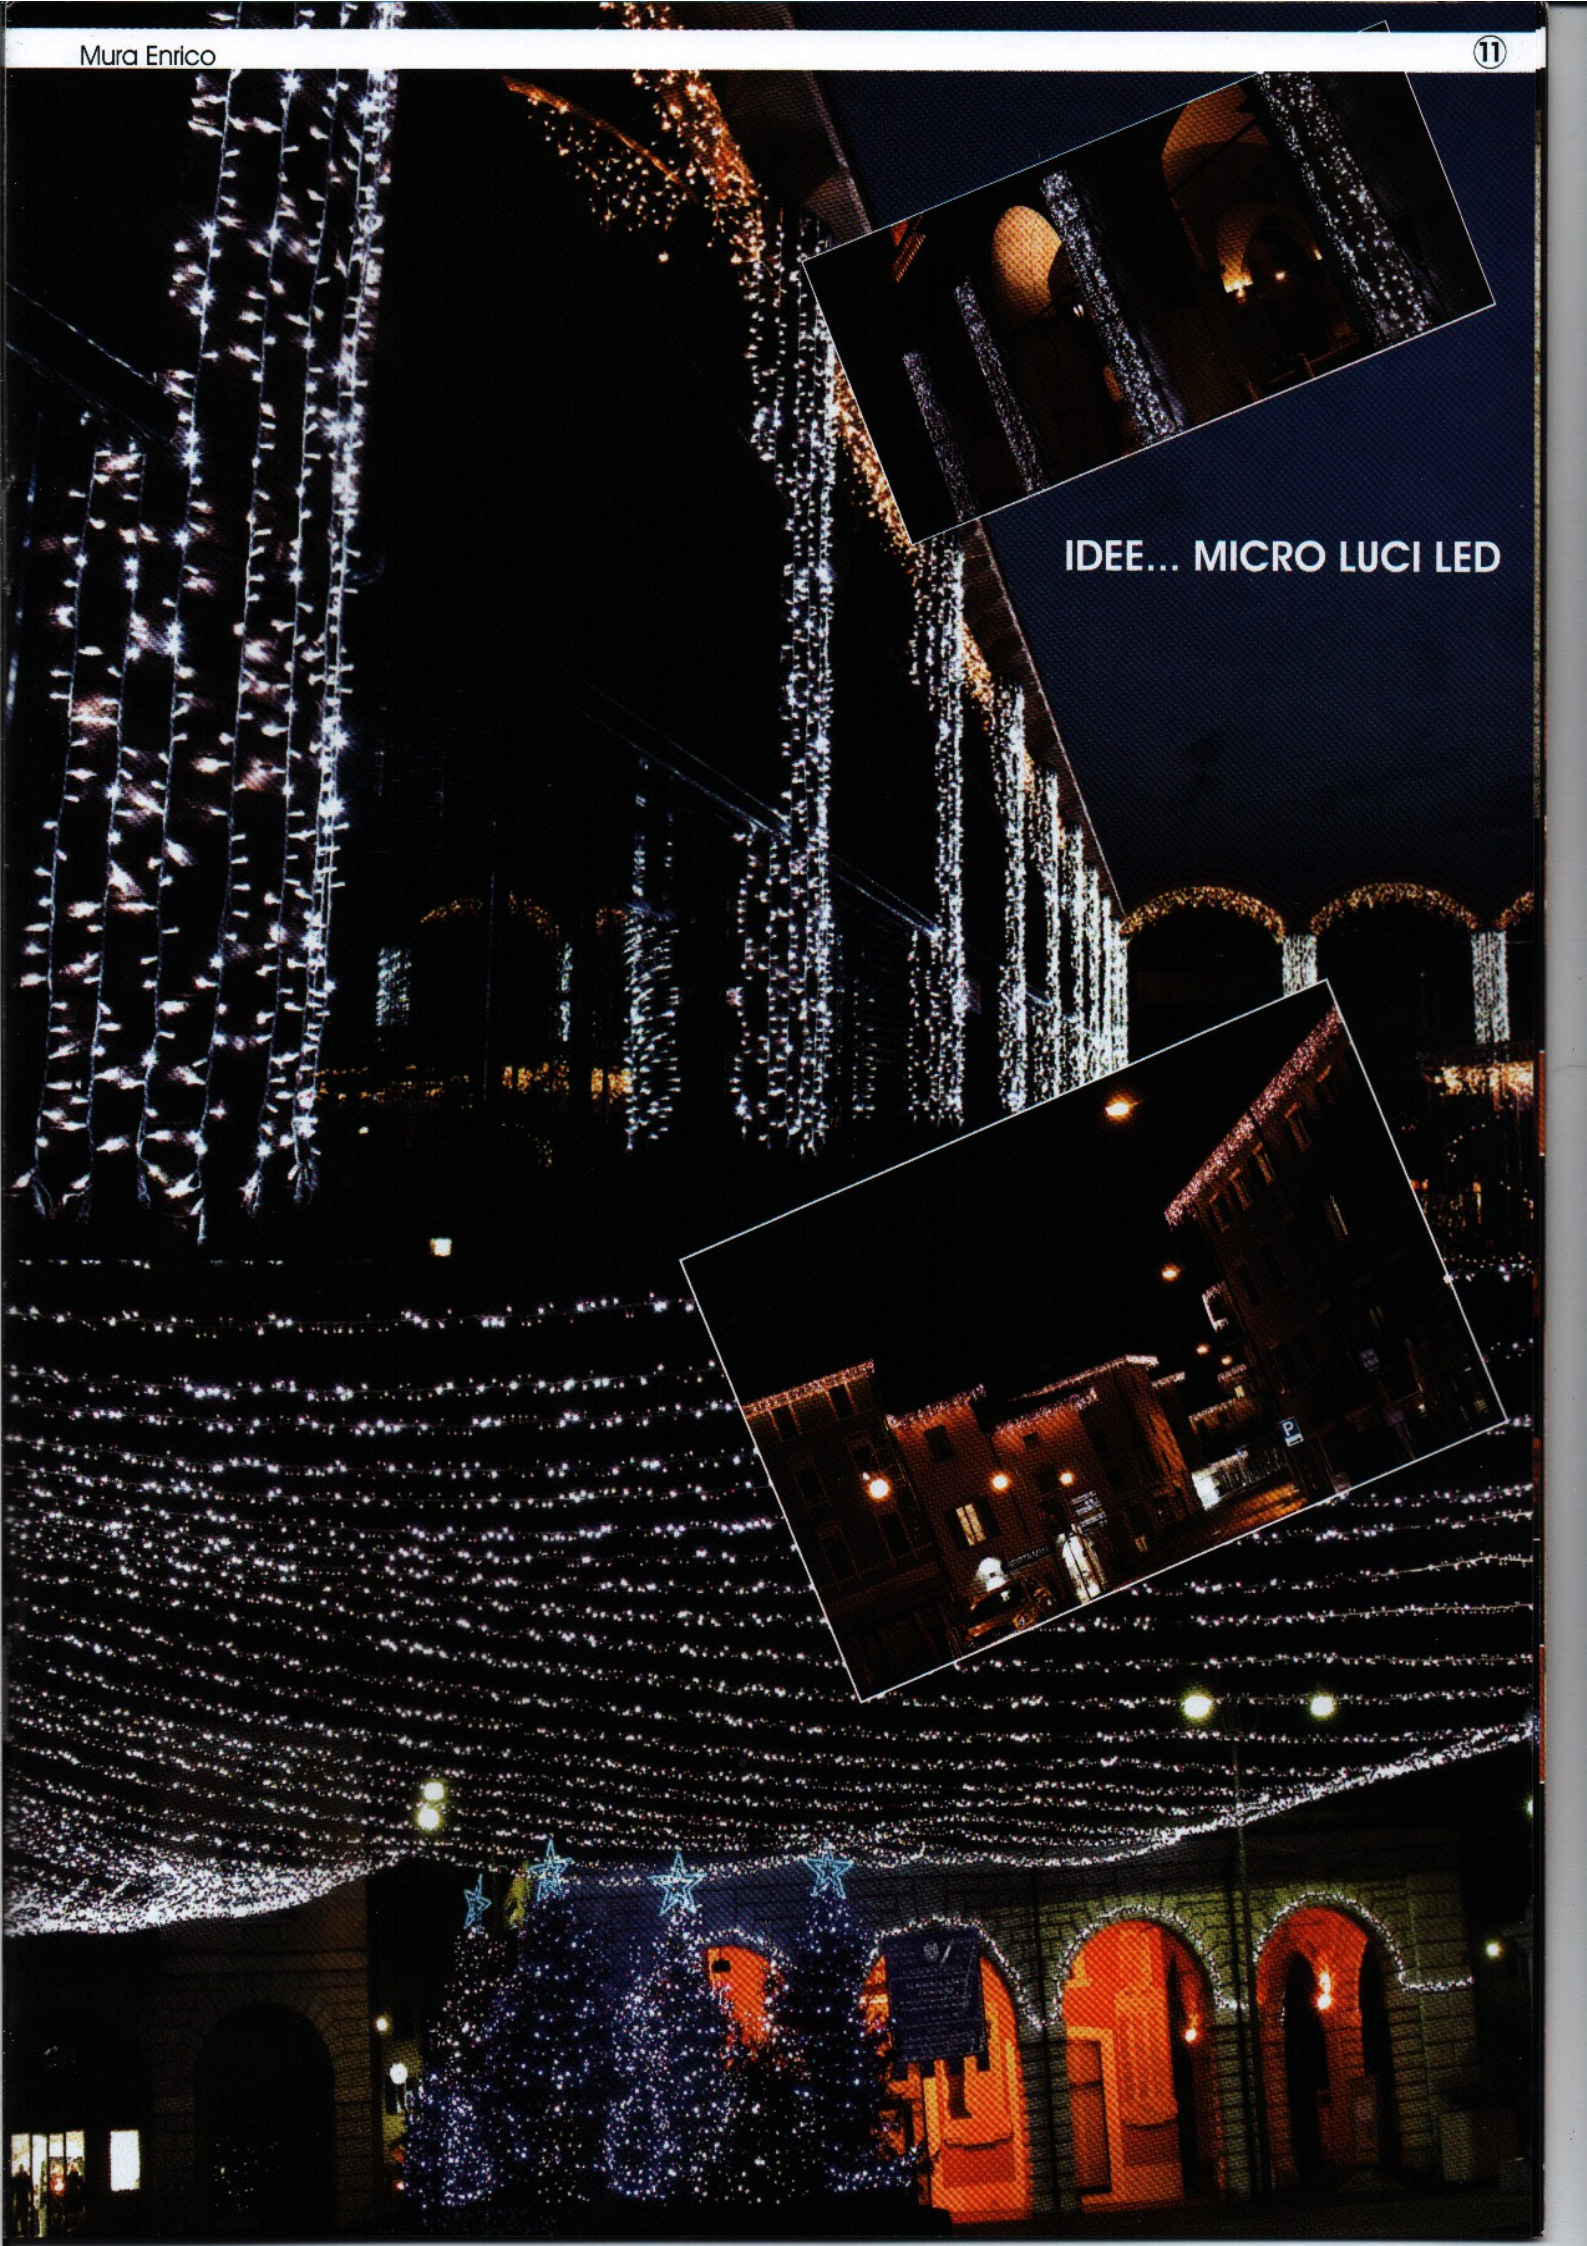

IDEE... MICRO LUCI LED